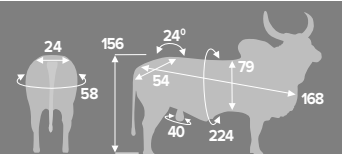

**GUZERÁ
LEITEIRO**

TRONO TE TABOQUINHA

- Líder no Programa Nacional de Melhoramento do Guzerá com PTA para leite de 473 kg
- Pedigree consistente, seu pai, Pequi, tem boa DEP para leite e sua mãe, Nona, tem produção na 1ª lactação de 4.049 kg e DEP de 415 kg de leite
- Tem muitas filhas com DEP positiva para leite, como a Alvará FIV da Taboquinha, com DEP de 509 kg

Avaliação genética - Avaliação MOET/PMGZ

DEP Leite (kg)	DEP Gor. (kg)	DEP Prot. (kg)	DEP Sól. (kg)	Conf. (%)	Nº Filhas	Rebanhos	Nº de 1/2 irmãs
645	19,4	14,6	55,4	.80	19	3	87

Fonte: Sumário Nacional de Touros Guzerá para Leite (Embrapa/CBMG/ACGB) – 2017

Medidas do Reprodutor (cm)

4 anos e 10 meses

INSTINTO DE TABOO.
TOURO PROVADO DEP = 202

IMERSA TABOQUINHA
304d 4.281 kg

OSASCO 4M
TOURO PROVADO DEP = 175

FRAGATA

PEQUI TE TABOO.
TOURO PROVADO DEP = 160

NONA TABOQUINHA
365d 4.049 kg

Código: 05122
Registro: TABO 2510
Nascimento: 30/10/06

Criador e Proprietário:
Sinval Martins de Melo

Peso: 1.031 kg
aos 4 anos e 10 meses

Tulha - irmã